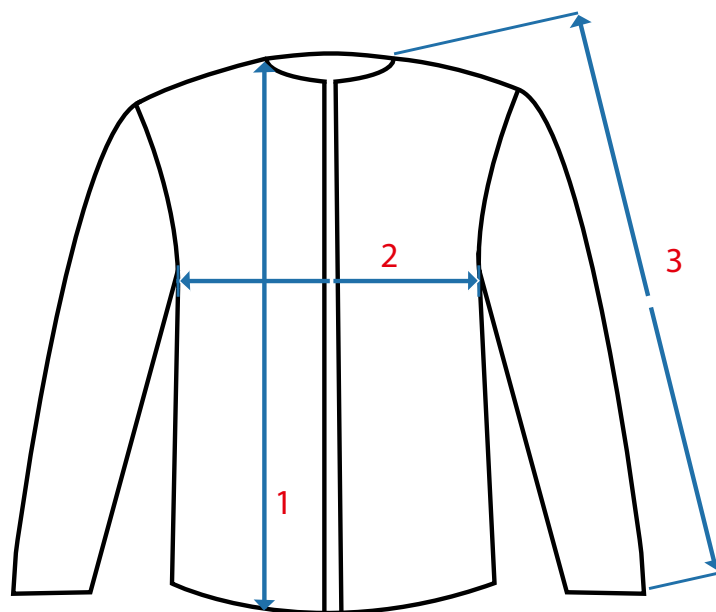

Tabulka rozměrů oděvu / Product dimensions chart / Tabela rozmiarów odzieży

	120	130	140	150	160
1	46	49	52	55	57.5
2	37.5	39.5	41	42	43
3	51	55	59	63	67

* měřeno v cm / measured in cm / mierzone w cm

** tolerance + - 5 % / tolerance + - 5% / tolerancja + - 5%

VÝŠKA	VĚK	KÓD
120	5 - 6	12
130	7 - 8	13
140	9 - 10	14
150	11 - 12	15
160	13 - 14	16