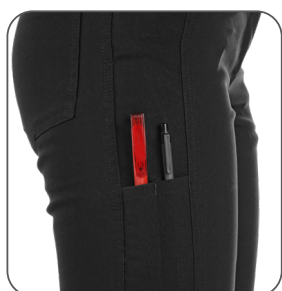

CXS Elen

1490 003 800 00

CZ **Popis:** Dámské elastické kalhoty, pas s poutky na opasek, 2 přední klínové kapsy, 2 nakládané kapsy zezadu, menší boční kapsy na tužky.

EN **Description:** Ladies' elastic trousers, waist with belt loops, 2 front and 2 back pockets, small side pockets for pencils.

PL **Opis:** Damskie spodnie elastyczne, pas ze szlufkami na pasek, 2 kieszenie z przodu i 2 z tyłu, małe boczne kieszenie na ołówki.

	Materiál Material Materiał	Gramáž Grammage Gramatura	Barva Color Kolor	Velikost Size Rozmiar	Jednotka Unit Jednostka	Karton Carton Karton
CZ	73 % viskóza 22 % nylon 5 % elastan	200 g/m ²	černá	36 - 56	1 ks	20 ks
EN	73% viscose 22% nylon 5% elastane	200g/m ²	black	36 - 56	1 pc	20 pcs
PL	73% wiskoza 22% nylon 5% elastan	200g/m ²	czarny	36 - 56	1 sztuka	20 sztuk