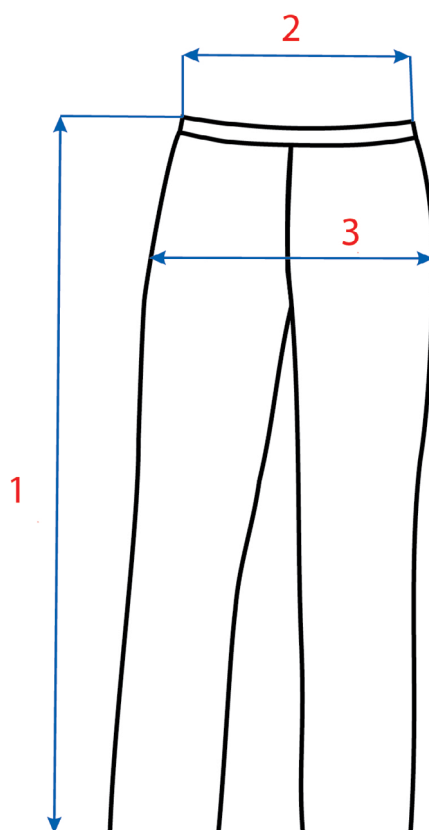

CXS Camo

1020 150 531 00

CZ Popis: Dětské maskáčové kalhoty se zesílenými koleny a sedem pro delší životnost. Pas s poutky na opasek, vzadu do gummy, přední i zadní kapsy, boční kapsa, reflexní doplňky.

PL Opis: Dziecięce spodnie moro, wzmocnione kolana i krocze. Pas ze szlufkami na pasek, z tyłu wszyta guma, przednie i tylne kieszenie, boczna kieszeń, elementy odblaskowe.

	Materiál Material Materiał	Vazba Weaving Splot	Gramáž Grammage Gramatura	Barva Color Kolor	Velikost Size Rozmiar	Jednotka Unit Jednostka	Karton Carton Karton
CZ	65% polyester 35% bavlna	kepr	240 g/m ²	maskáčová	140 - 170	1 ks	20 ks
EN	65% polyester 35% cotton	twill	240g/m ²	camouflage	140 - 170	1 pc	20 pcs
PL	65% poliester 35% bawełna	diagonal	240g/m ²	moro	140 - 170	1 sztuka	20 sztuk

zesílená kolena
reinforced knees
wzmocnione kolana

reflexní výpustky
reflective stripes
paski odblaskowe

Tabulka rozměrů oděvu / Product dimensions chart / Tabela rozmiarów odzieży

	140	150	160	170
1	84	92	100	108
2	40	43	46	49
3	44	47	50	53

* měřeno v cm / measured in cm / mierzone w cm

** tolerance + - 5 % / tolerance + - 5% / tolerancja + - 5%

VÝŠKA	VĚK	KÓD
140	9 - 10	14
150	11 - 12	15
160	13 - 14	16
170	15 - 16	17